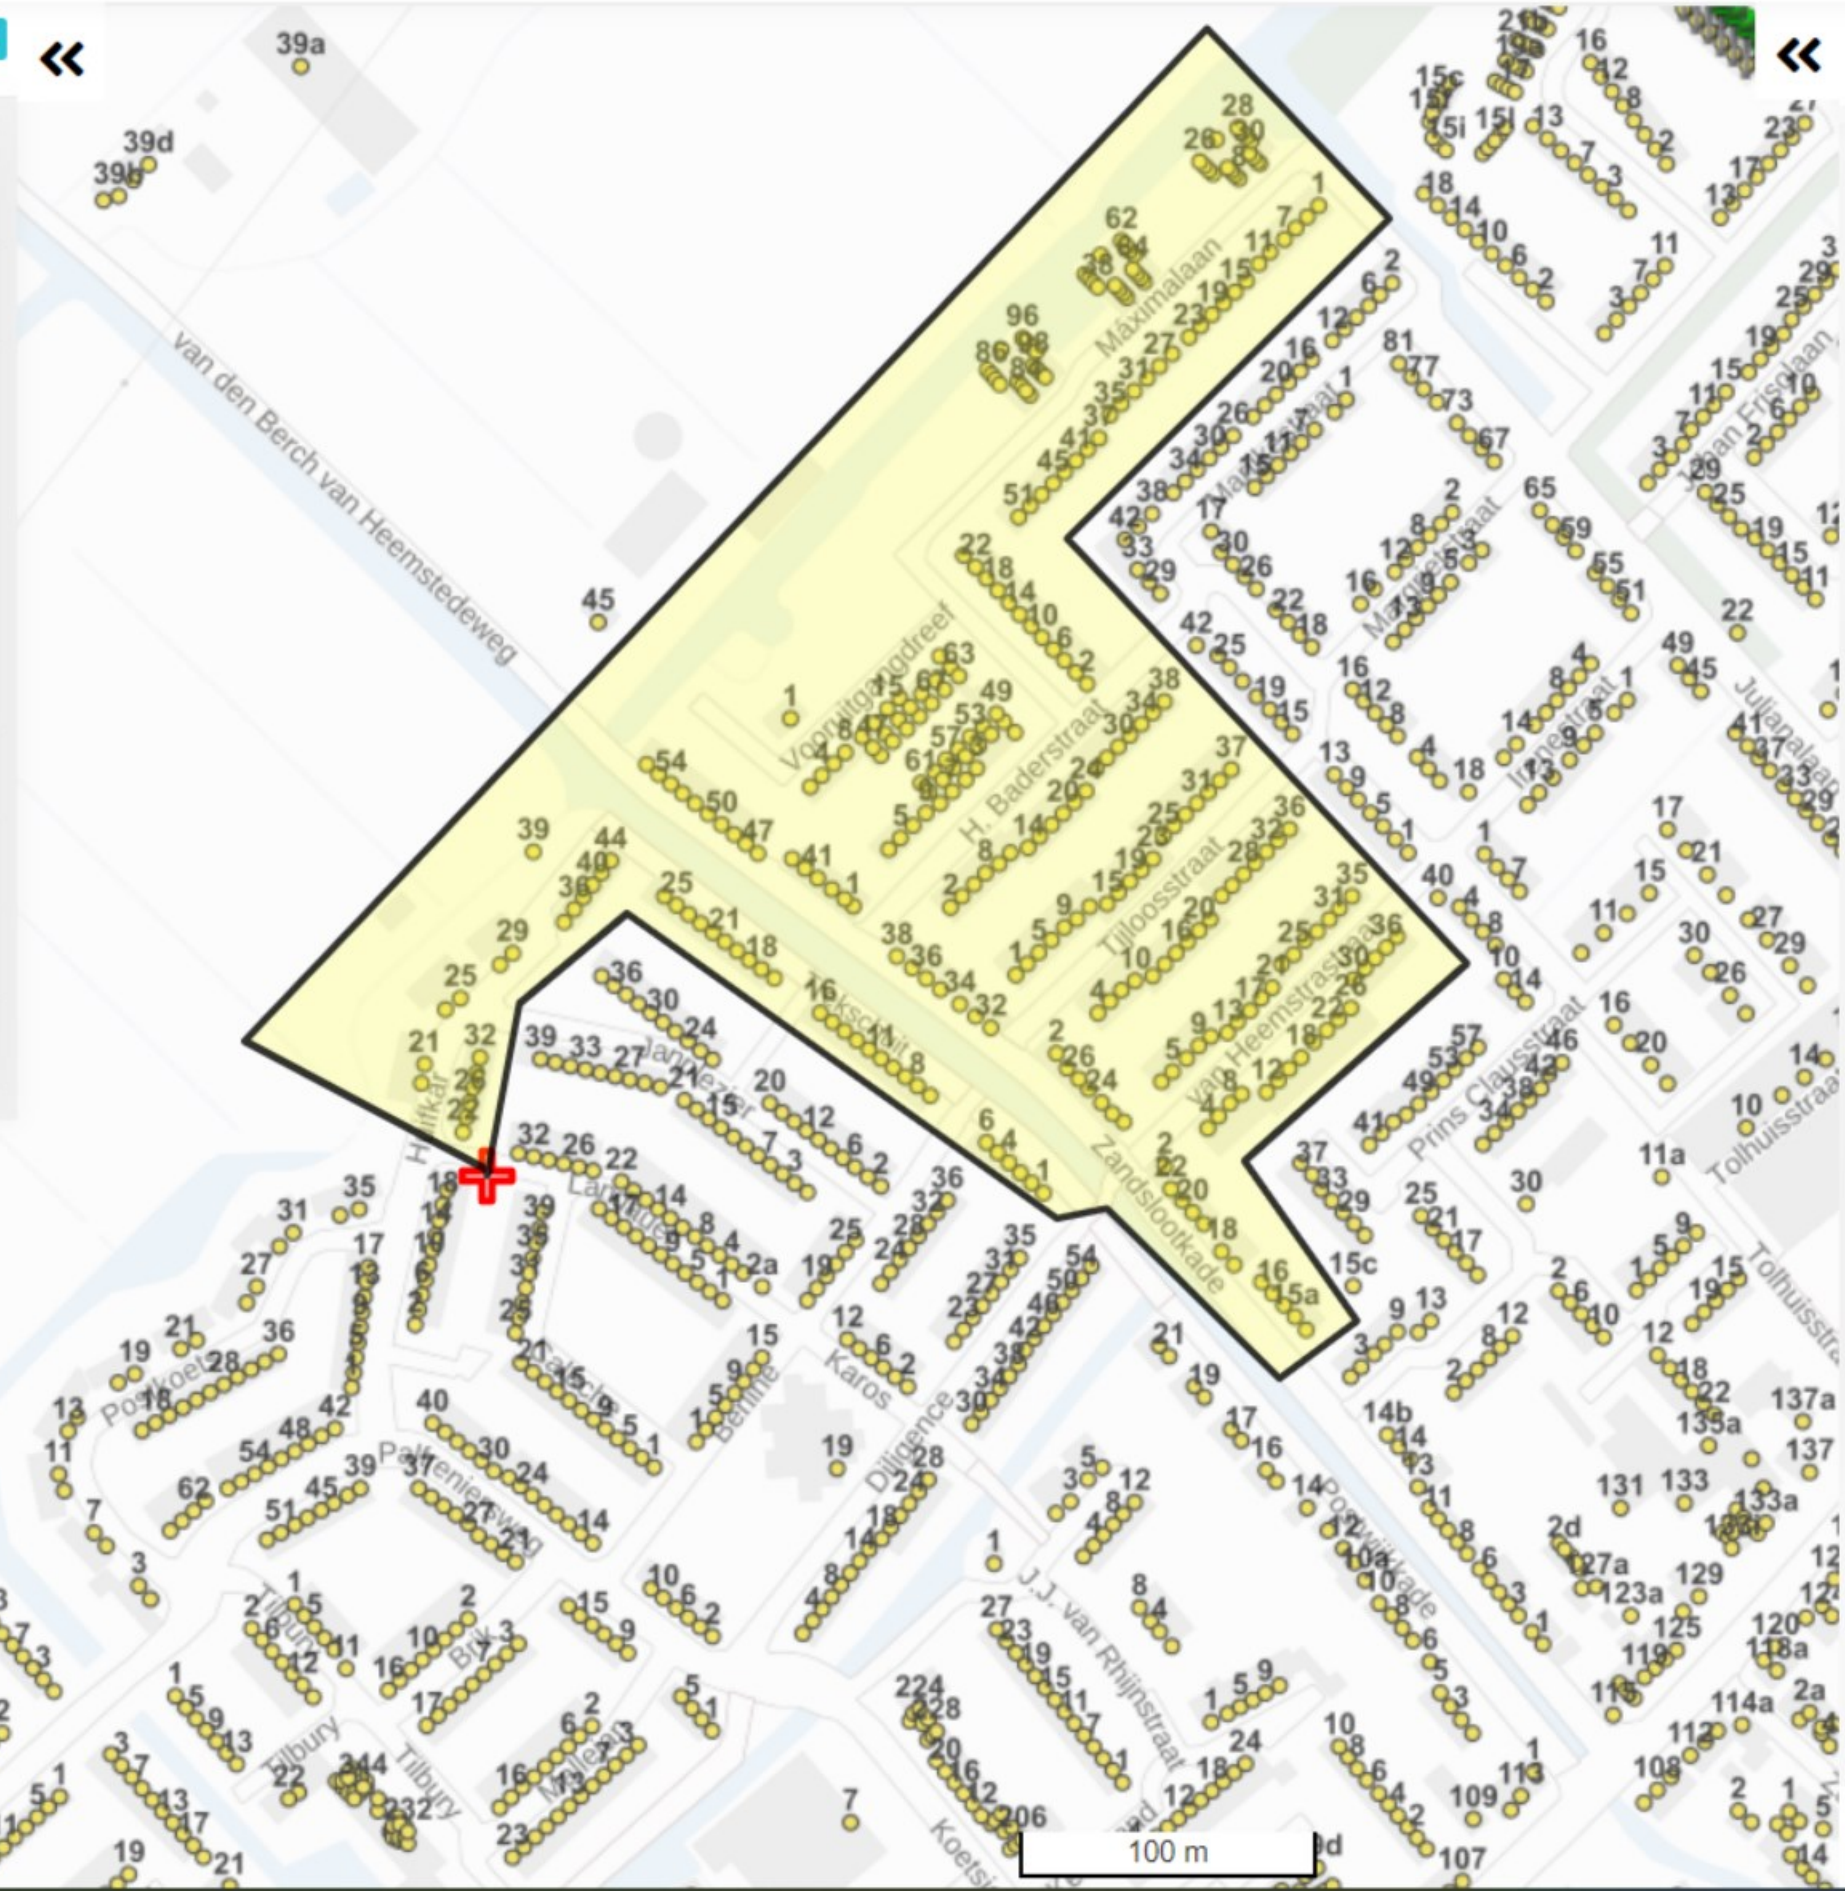

Adres

LAGEN 3 FILTER 12 LEGENDA 2

Filter op: **Selecteer adressen**

Gebied

Vind objecten

- Geen filter
- Valt geheel in
- Rakend aan
- Zichtbaar gebied

Teken gebied

-
-
-
-

Straatnaam

Huisnummer

Postcode

Gebruiksdoelen

Markeren

Selecteer adressen

0 / 44551

- 1. OBLIEK BEELDEN
- 2. RONDKIJKFOTOS
- 3. TOPOTIJDREIS

INFO OP LOCATIE EN DEEL SCHERM

XY & LatLon & LatLon

95043 , 470956

52.223421 , 4.509720

52 13 24.32N , 4 30 34.99E

Dichtsbijzind adres:

Landauer 34

2171MN